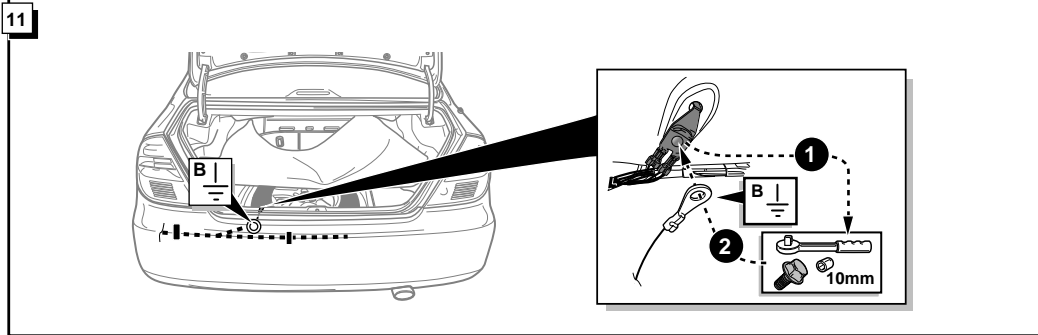

14

!

FUNKTIONEN KONTROLLIEREN !
CONTRÔLER LES FONCTIONS !
CHECK FUNCTIONS !
CONTROLEER FUNCTIES !