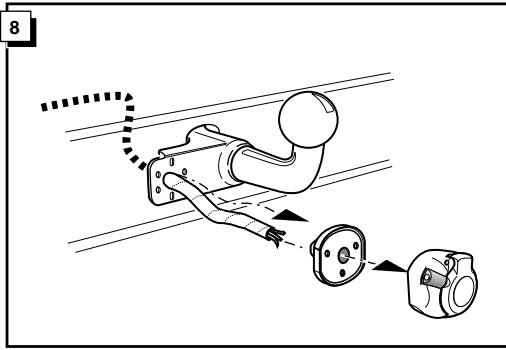

**Einbauanleitung Elektrosatz  
Anhängervorrichtung mit 12-N Steckdose  
lt. DIN/ISO Norm 1724**

**Instructions de montage du faisceau  
électrique pour crochet d'attelage  
conforme à la norme  
DIN/ISO 1724 prise 12-N**

Bestel Nr.: TO-100-BB

\* Teilliste

\* Liste de pieces

\* Part list

\* Onderdelenlijst

19

**INFO** Anschluß Steckdose / Connection de la prise / Socket connection / Contactdoos aansluiting

DIN/ISO 1724		D	F	GB	NL
	1/L	gelb	jaune	yellow	geel
	2	blau	bleu	blue	blauw
	3/31	weiß	blanc	white	wit
	4/R	grün	vert	green	groen
	5/58-R	braun	marron	brown	bruin
	6/54	rot	rouge	red	rood
	7/58-L	schwarz	noir	black	zwart
	8/58-b	grau	gris	grey	grijs