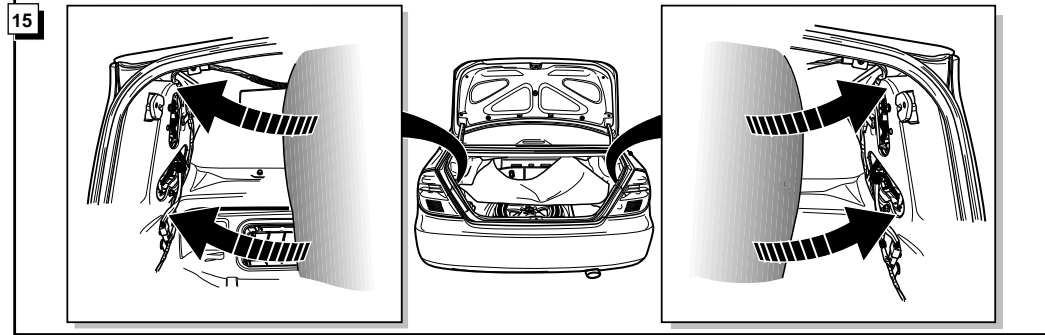

14

!

FUNKTIONEN KONTROLLIEREN !
CONTRÔLER LES FONCTIONS !
CHECK FUNCTIONS !
CONTROLEER FUNCTIES !