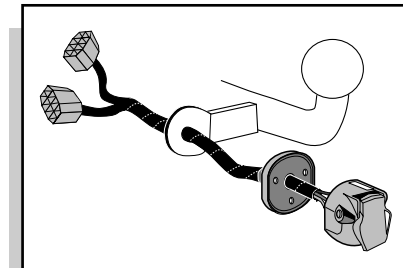

**Einbauanleitung Elektrosatz  
Anhängervorrichtung mit 12-N Steckdose  
lt. DIN/ISO Norm 1724**

**Instructions de montage du faisceau  
électrique pour crochet d'attelage  
conforme à la norme  
DIN/ISO 1724 prise 12-N**

**Fitting instructions electric wiringkit  
towbar with 12-N socket up to  
DIN/ISO norm 1724**

**Montage-handleiding elektrokabelset voor  
trekhaak met 12-N contactdoos  
vlg. DIN/ISO norm 1724**

TOYOTA CAMRY SEDAN MODEL 2001-