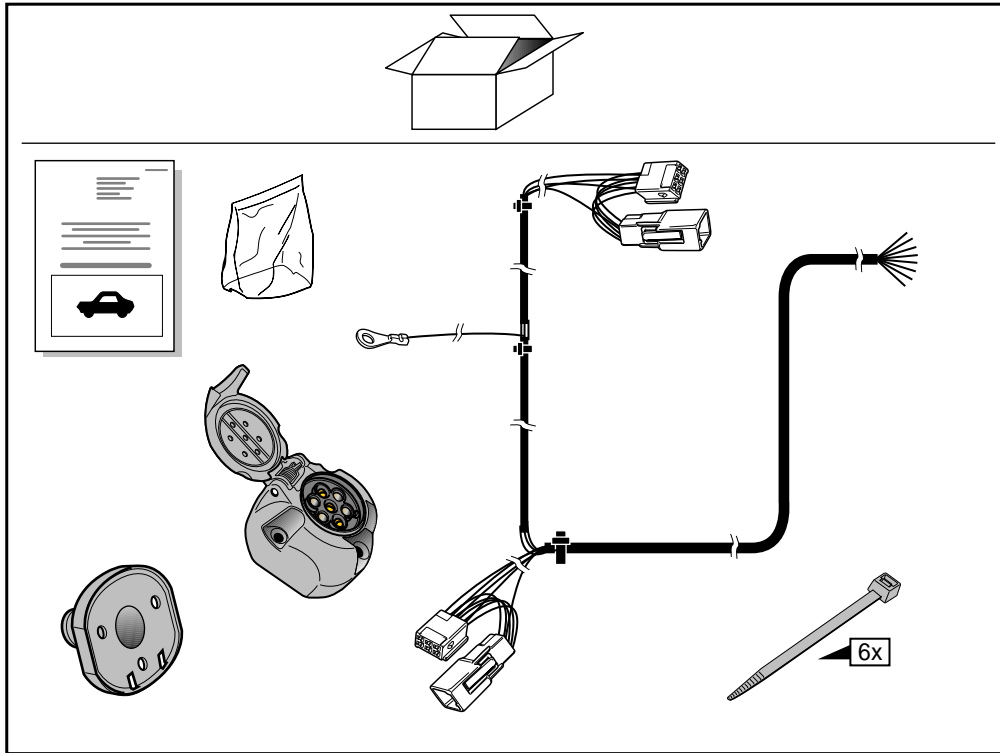

**Einbauanleitung Elektrosatz  
Anhängervorrichtung mit 12-N Steckdose  
lt. DIN/ISO Norm 1724**

**Instructions de montage du faisceau  
électrique pour crochet d'attelage  
conforme à la norme  
DIN/ISO 1724 prise 12-N**

**Fitting instructions electric wiringkit  
towbar with 12-N socket up to  
DIN/ISO norm 1724**

**Montage-handleiding elektrokabelset voor  
trekhaak met 12-N contactdoos  
vlg. DIN/ISO norm 1724**

TOYOTA CAMRY SEDAN MODEL 2001-

Bestel Nr.: TO-100-BB

\* Teilliste

\* Liste de pieces

\* Part list

\* Onderdelenlijst

19

**INFO** Anschluß Steckdose / Connection de la prise / Socket connection / Contactdoos aansluiting

DIN/ISO 1724		D	F	GB	NL
	1/L	gelb	jaune	yellow	geel
	2	blau	bleu	blue	blauw
	3/31	weiß	blanc	white	wit
	4/R	grün	vert	green	groen
	5/58-R	braun	marron	brown	bruin
	6/54	rot	rouge	red	rood
	7/58-L	schwarz	noir	black	zwart
	8/58-b	grau	gris	grey	grijs