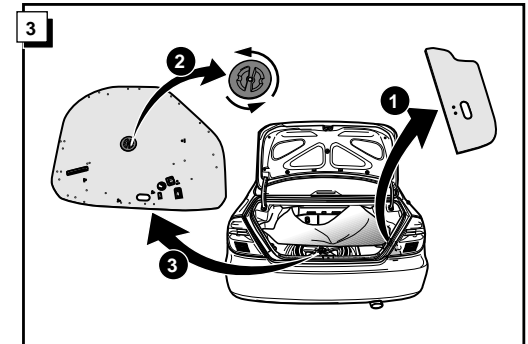

**Einbauanleitung Elektrosatz  
Anhängervorrichtung mit 12-N Steckdose  
lt. DIN/ISO Norm 1724**

**Instructions de montage du faisceau  
électrique pour crochet d'attelage  
conforme à la norme  
DIN/ISO 1724 prise 12-N**

Bestel Nr.: TO-100-BB

\* Teilliste

\* Liste de pieces

\* Part list

\* Onderdelenlijst

19

**INFO** Anschluß Steckdose / Connection de la prise / Socket connection / Contactdoos aansluiting

DIN/ISO 1724		D	F	GB	NL
	1/L	gelb	jaune	yellow	geel
	2	blau	bleu	blue	blauw
	3/31	weiß	blanc	white	wit
	4/R	grün	vert	green	groen
	5/58-R	braun	marron	brown	bruin
	6/54	rot	rouge	red	rood
	7/58-L	schwarz	noir	black	zwart
	8/58-b	grau	gris	grey	grijs