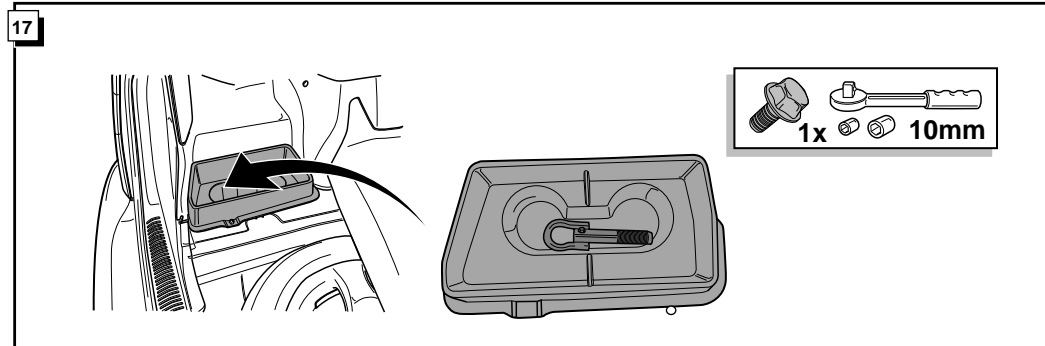

14

!

FUNKTIONEN KONTROLLIEREN !
CONTRÔLER LES FONCTIONS !
CHECK FUNCTIONS !
CONTROLEER FUNCTIES !