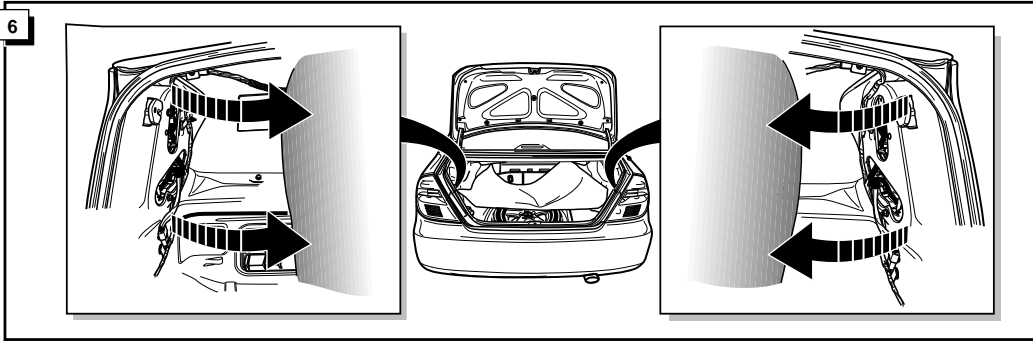

**Einbauanleitung Elektrosatz  
Anhängervorrichtung mit 12-N Steckdose  
lt. DIN/ISO Norm 1724**

**Instructions de montage du faisceau  
électrique pour crochet d'attelage  
conforme à la norme  
DIN/ISO 1724 prise 12-N**

**Fitting instructions electric wiringkit  
towbar with 12-N socket up to  
DIN/ISO norm 1724**

**Montage-handleiding elektrokabelset voor  
trekhaak met 12-N contactdoos  
vlg. DIN/ISO norm 1724**

TOYOTA CAMRY SEDAN MODEL 2001-

Bestel Nr.: TO-100-BB

\* Teilliste

\* Liste de pieces

\* Part list

\* Onderdelenlijst

19

**INFO** Anschluß Steckdose / Connection de la prise / Socket connection / Contactdoos aansluiting

DIN/ISO 1724		D	F	GB	NL
	1/L	gelb	jaune	yellow	geel
	2	blau	bleu	blue	blauw
	3/31	weiß	blanc	white	wit
	4/R	grün	vert	green	groen
	5/58-R	braun	marron	brown	bruin
	6/54	rot	rouge	red	rood
	7/58-L	schwarz	noir	black	zwart
	8/58-b	grau	gris	grey	grijs