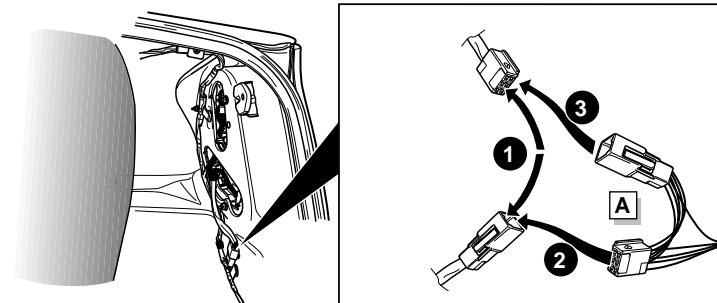

19

INFO Anschluß Steckdose / Connection de la prise / Socket connection / Contactdoos aansluiting

DIN/ISO 1724		D	F	GB	NL
	1/L	gelb	jaune	yellow	geel
	2	blau	bleu	blue	blauw
	3/31	weiß	blanc	white	wit
	4/R	grün	vert	green	groen
	5/58-R	braun	marron	brown	bruin
	6/54	rot	rouge	red	rood
	7/58-L	schwarz	noir	black	zwart
	8/58-b	grau	gris	grey	grijs

9

10