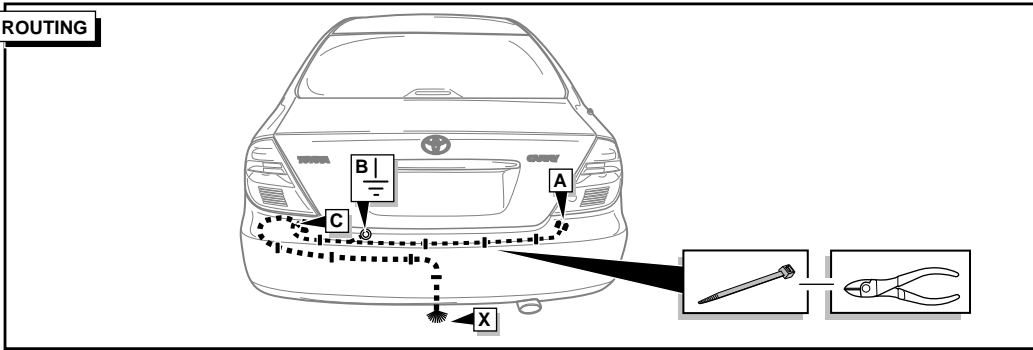

**Einbauanleitung Elektrosatz  
Anhängervorrichtung mit 12-N Steckdose  
lt. DIN/ISO Norm 1724**

**Instructions de montage du faisceau  
électrique pour crochet d'attelage  
conforme à la norme  
DIN/ISO 1724 prise 12-N**

**Fitting instructions electric wiringkit  
towbar with 12-N socket up to  
DIN/ISO norm 1724**

**Montage-handleiding elektrokabelset voor  
trekhaak met 12-N contactdoos  
vlg. DIN/ISO norm 1724**

TOYOTA CAMRY SEDAN MODEL 2001-

Bestel Nr.: TO-100-BB

\* Teilliste

\* Liste de pieces

\* Part list

\* Onderdelenlijst

19

**INFO** Anschluß Steckdose / Connection de la prise / Socket connection / Contactdoos aansluiting

DIN/ISO 1724		D	F	GB	NL
	1/L	gelb	jaune	yellow	geel
	2	blau	bleu	blue	blauw
	3/31	weiß	blanc	white	wit
	4/R	grün	vert	green	groen
	5/58-R	braun	marron	brown	bruin
	6/54	rot	rouge	red	rood
	7/58-L	schwarz	noir	black	zwart
	8/58-b	grau	gris	grey	grijs