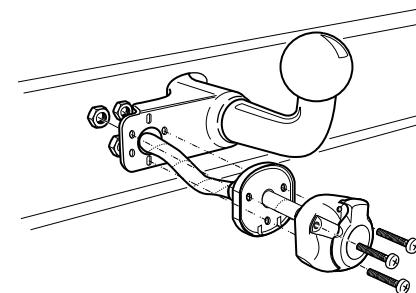

INFO Anschluß Steckdose / Connection de la prise / Socket connection / Contactdoos aansluiting

DIN/ISO 1724		D	F	GB	NL
	1/L	gelb	jaune	yellow	geel
	2	blau	bleu	blue	blauw
	3/31	weiß	blanc	white	wit
	4/R	grün	vert	green	groen
	5/58-R	braun	marron	brown	bruin
	6/54	rot	rouge	red	rood
	7/58-L	schwarz	noir	black	zwart
	8/58-b	grau	gris	grey	grijs

9