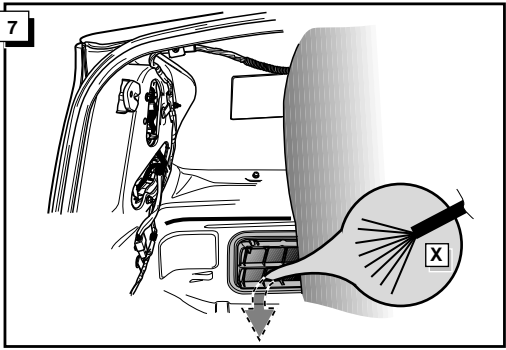

**Einbauanleitung Elektrosatz  
Anhängervorrichtung mit 12-N Steckdose  
lt. DIN/ISO Norm 1724**

**Instructions de montage du faisceau  
électrique pour crochet d'attelage  
conforme à la norme  
DIN/ISO 1724 prise 12-N**

**Fitting instructions electric wiringkit  
towbar with 12-N socket up to  
DIN/ISO norm 1724**

**Montage-handleiding elektrokabelset voor  
trekhaak met 12-N contactdoos  
vlg. DIN/ISO norm 1724**

TOYOTA CAMRY SEDAN MODEL 2001-

Bestel Nr.: TO-100-BB

\* Teilliste

\* Liste de pieces

\* Part list

\* Onderdelenlijst

19

**INFO** Anschluß Steckdose / Connection de la prise / Socket connection / Contactdoos aansluiting

DIN/ISO 1724		D	F	GB	NL
	1/L	gelb	jaune	yellow	geel
	2	blau	bleu	blue	blauw
	3/31	weiß	blanc	white	wit
	4/R	grün	vert	green	groen
	5/58-R	braun	marron	brown	bruin
	6/54	rot	rouge	red	rood
	7/58-L	schwarz	noir	black	zwart
	8/58-b	grau	gris	grey	grijs