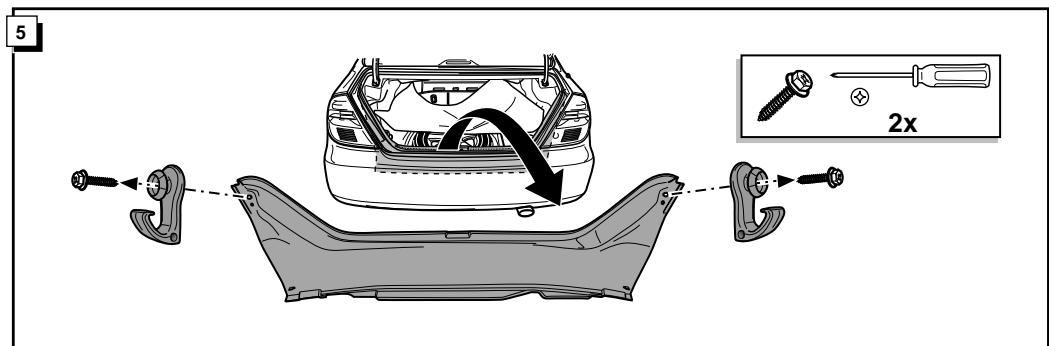

**Einbauanleitung Elektrosatz  
Anhängervorrichtung mit 12-N Steckdose  
lt. DIN/ISO Norm 1724**

**Instructions de montage du faisceau  
électrique pour crochet d'attelage  
conforme à la norme  
DIN/ISO 1724 prise 12-N**

Bestel Nr.: TO-100-BB

\* Teilliste

\* Liste de pieces

\* Part list

\* Onderdelenlijst

19

**INFO** Anschluß Steckdose / Connection de la prise / Socket connection / Contactdoos aansluiting

DIN/ISO 1724		D	F	GB	NL
	1/L	gelb	jaune	yellow	geel
	2	blau	bleu	blue	blauw
	3/31	weiß	blanc	white	wit
	4/R	grün	vert	green	groen
	5/58-R	braun	marron	brown	bruin
	6/54	rot	rouge	red	rood
	7/58-L	schwarz	noir	black	zwart
	8/58-b	grau	gris	grey	grijs