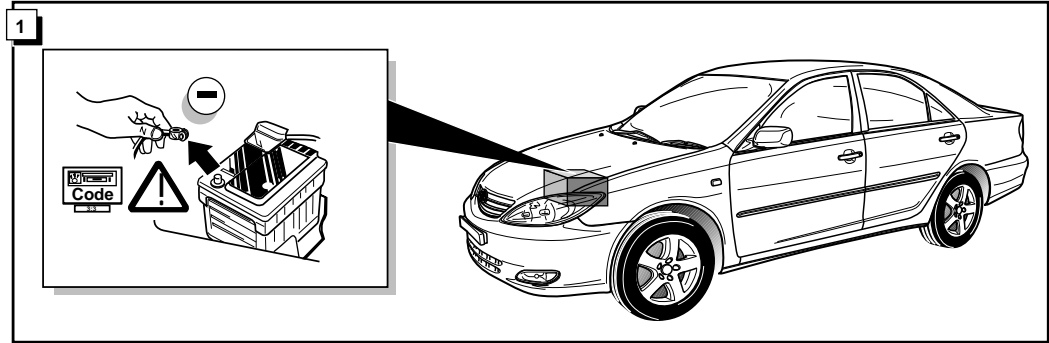

**Einbauanleitung Elektrosatz  
Anhängervorrichtung mit 12-N Steckdose  
lt. DIN/ISO Norm 1724**

**Instructions de montage du faisceau  
électrique pour crochet d'attelage  
conforme à la norme  
DIN/ISO 1724 prise 12-N**

**Fitting instructions electric wiringkit  
towbar with 12-N socket up to  
DIN/ISO norm 1724**

**Montage-handleiding elektrokabelset voor  
trekhaak met 12-N contactdoos  
vlg. DIN/ISO norm 1724**

TOYOTA CAMRY SEDAN MODEL 2001-

Bestel Nr.: TO-100-BB

\* Teilliste

\* Liste de pieces

\* Part list

\* Onderdelenlijst

19

**INFO** Anschluß Steckdose / Connection de la prise / Socket connection / Contactdoos aansluiting

DIN/ISO 1724		D	F	GB	NL
	1/L	gelb	jaune	yellow	geel
	2	blau	bleu	blue	blauw
	3/31	weiß	blanc	white	wit
	4/R	grün	vert	green	groen
	5/58-R	braun	marron	brown	bruin
	6/54	rot	rouge	red	rood
	7/58-L	schwarz	noir	black	zwart
	8/58-b	grau	gris	grey	grijs