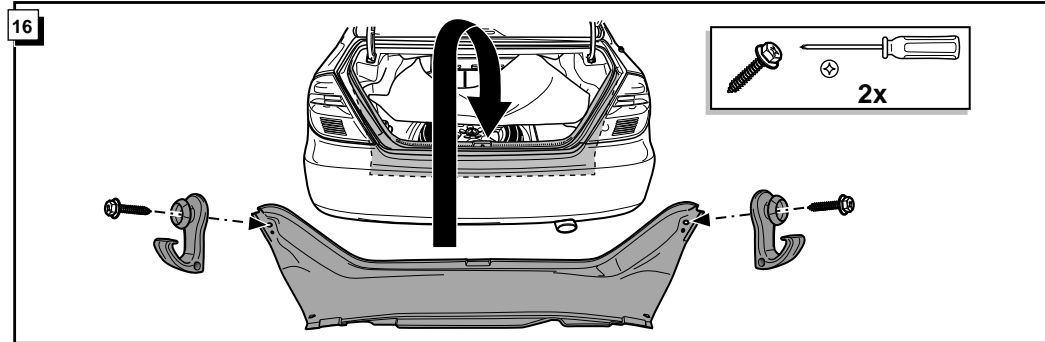

14

!

FUNKTIONEN KONTROLLIEREN !
CONTRÔLER LES FONCTIONS !
CHECK FUNCTIONS !
CONTROLEER FUNCTIES !