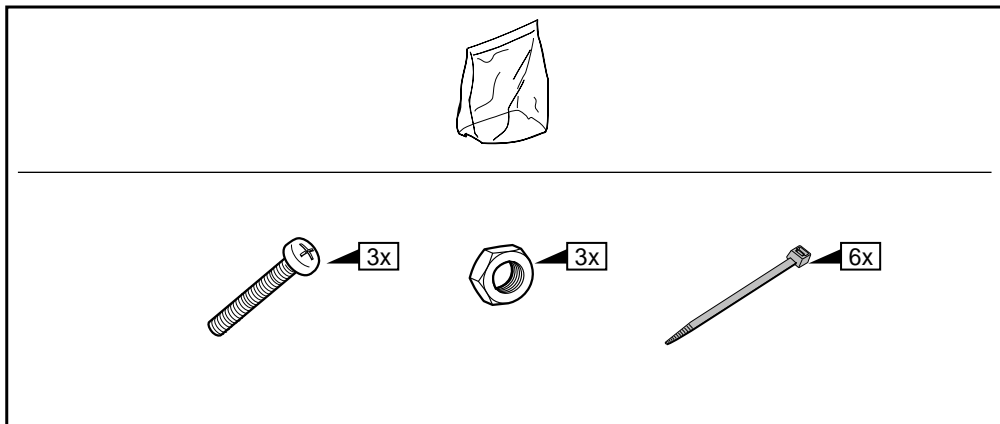

* Teilliste

* Liste de pieces

* Part list

* Onderdelenlijst