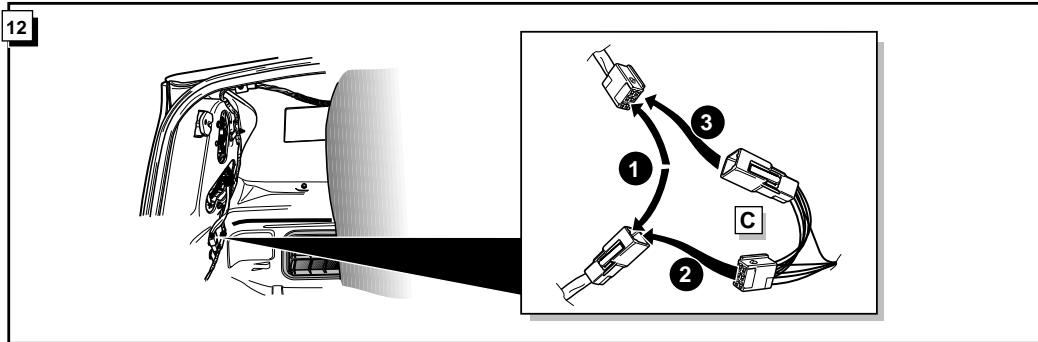

14

!

FUNKTIONEN KONTROLLIEREN !
CONTRÔLER LES FONCTIONS !
CHECK FUNCTIONS !
CONTROLEER FUNCTIES !